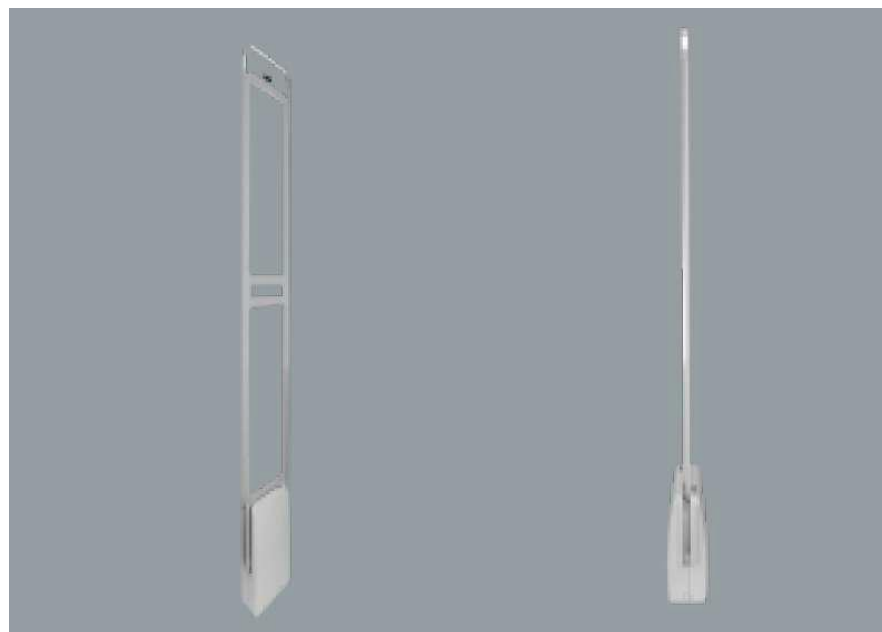

www.eastwest-antivol.com

PORTIQUE ANTIVOL

PORTIQUE 1,8 PLEXIGLAS

ALLIE SIMPLICITÉ ET FIABILITÉ POUR UNE SOLUTION ANTIVOL ATTRAYANTE ET ABORDABLE.

Le portique Ultra 1.8m Acrylic Pedestal allie simplicité et fiabilité des performances afin de proposer une solution de lutte contre les vols à l'étalage à la fois abordable et attrayante. Fabriqué en acrylique durable de qualité supérieure, ce portique à l'apparence transparente et sophistiquée est du plus bel effet à l'entrée des magasins. Le système accepte un espacement de 1,8 m (5,9 ft) entre deux portiques, avec possibilité d'extension de 7,2 m (23 ft) lorsqu'il est alimenté par le contrôleur AMS9060. L'alarme intégrée est un dispositif unique permettant d'avertir le personnel du magasin du passage d'articles protégés à travers la zone de détection.