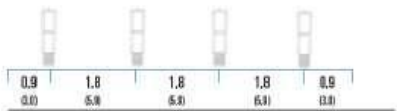

inférieures à 3 000 m (9 800 ft)

Configurations

Mesures - mètres (pieds)

Un seul

Deux

Trois

Quatre

Ultra 1.8m Acrylic Pedestal avec contrôleur AMS9060 Codes produit	Antenne 1,8 m	Une seule antenne 1,8 m	Deux antennes 1,8 m	Trois antennes 1,8 m	Quatre antennes 1,8 m	Contrôleur AMS9060
ZS1156	●					
ZA1156-SC-12M-1 (interconnexion 12 m)		●				●
ZA1156-SC-12M-2 (interconnexion 12 m)			●			●
ZA1156-SC-12M-3 (interconnexion 12 m)				●		●
ZA1156-SC-12M-4 (interconnexion 12 m)					●	●